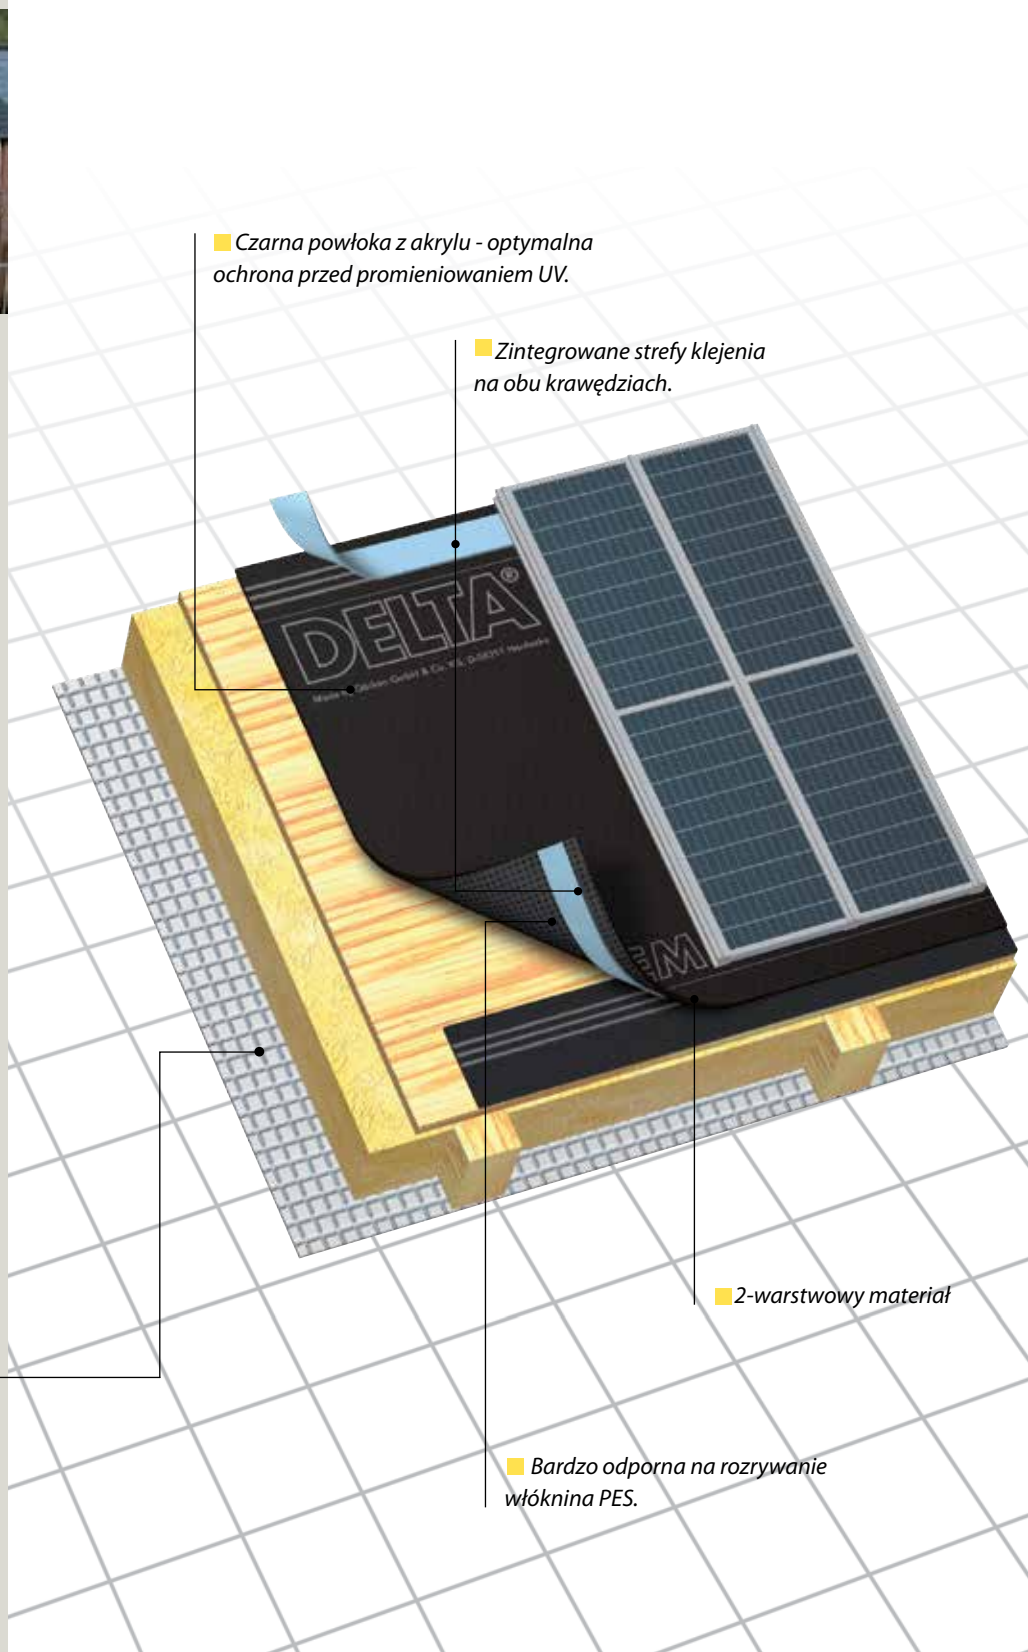

■ **Wewnątrz  
DELTA®-REFLEX /  
DELTA®-REFLEX PLUS**

Energooszczędna folia paro- i wiatroizolacyjna. Dzięki ekranowi i klejonym połączeniom na zakładach do 10% lepsza ochrona cieplna budynku. Wysoka wartość  $S_d$ , ok. 150 m, gwarantuje skuteczną ochronę przed przenikaniem pary wodnej do przegrody dachowej.

# DELTA®-EXXTREM

**Zintegrowany, podwójny pasek klejący**

Pewne układanie na dachu spadzistym lub elewacji.

Szybkie układanie, zgodnie z wytycznymi.

Optymalne przy panelach fotowoltaicznych i solarnych.